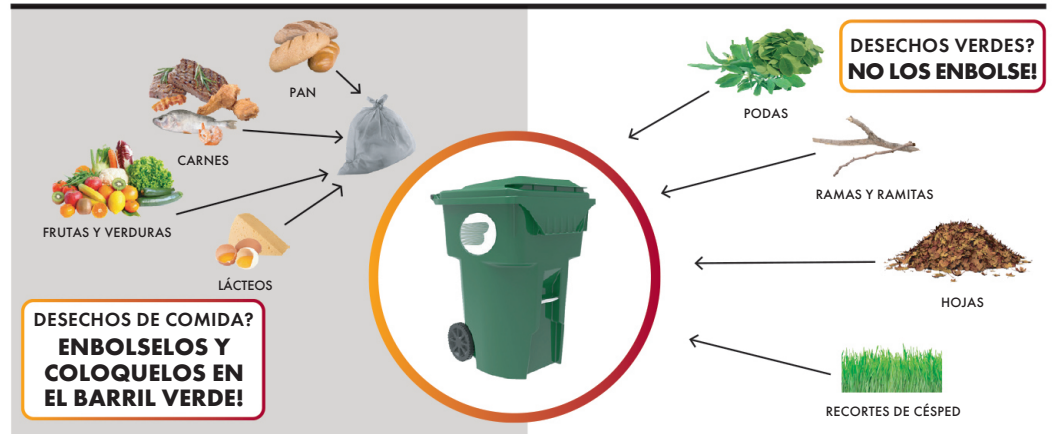

Horario Festivo

No hay servicio en días feriados.

Año Nuevo

Día de Acción de Gracias

Día de los Caídos

Día de la Independencia

Día de Navidad

Día del Trabajo

Quando el día festivo cae en un día entre semana, la semana se retrasa por un día. No hay interrupción de servicio o retraso cuando el día festivo cae en sábado o domingo.