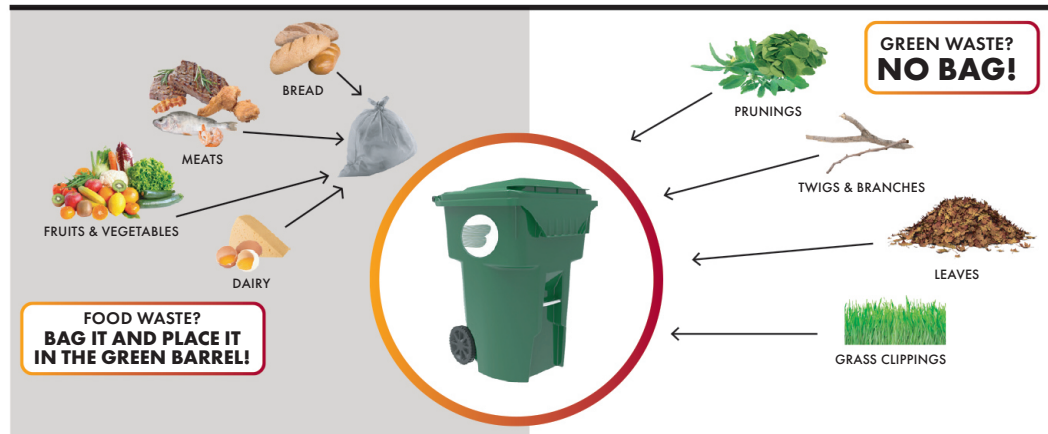

RESIDENTIAL ORGANICS RECYCLING

Food waste recycling is here! Food waste no longer goes into your trash barrel. Instead, bag all food waste and place it in your green barrel.

For more information please scan the QR code.